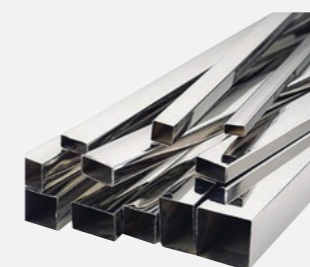

ЗАПОРНАЯ
АРМАТУРА

ПРОИЗВОДСТВО
МЕТАЛЛОКОНСТРУКЦИЙ

ПРОИЗВОДСТВО
ЛЕНТЫ

ПРОДУКЦИЯ

Сталь-Сплав Москва
МЕТАЛЛОПРОКАТ

АЛЮМИНИЕВЫЙ ПРОКАТ

БРОНЗОВЫЙ ПРОКАТ

ИЗГОТОВЛЕНИЕ КАПИЛЛЯРНО-ПОРИСТЫХ СТРУКТУР

СПЕЦ-СТАЛИ

МЕТАЛЛУРГИЧЕСКОЕ СЫРЬЁ

МЕТАЛЛОПРОКАТ НА ЗАКАЗ

АЛЮМИНИЕВЫЙ ПРОКАТ

Сталь-Сплав Москва
МЕТАЛЛОПРОКАТ

АЛЮМИНИЕВАЯ
ПОЛОСА

АЛЮМИНИЕВАЯ
ТРУБА

АЛЮМИНИЕВАЯ
ШИНА

АЛЮМИНИЕВЫЕ
ПЛИТЫ

АЛЮМИНИЕВЫЕ ТРУБЫ
ПРОФИЛЬНЫЕ (БОКС)

АЛЮМИНИЕВЫЙ
УГОЛОК

АЛЮМИНИЕВЫЙ
ШВЕЛЛЕР

АЛЮМИНИЕВЫЙ
КРУГ (ПРУТОК)

АЛЮМИНИЕВЫЙ ЛИСТ

АЛЮМИНИЕВЫЙ ЛИСТ
РИФЛЕНЫЙ «КВИНТЕТ»

АЛЮМИНИЕВЫЙ
РУЛОН