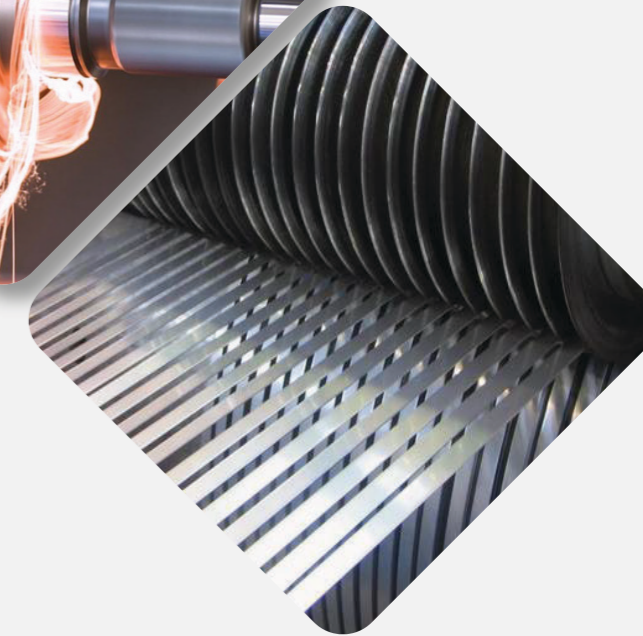

**РЕЗКА
МЕТАЛЛА**

ПРОДУКЦИЯ

Сталь-Сплав Москва
МЕТАЛЛОПРОКАТ

ЧЕРНЫЙ
МЕТАЛЛОПРОКАТ

НЕРЖАВЕЮЩИЙ
МЕТАЛЛОПРОКАТ

ПРОИЗВОДСТВО
ПРОВОЛОКИ

ОБРАБОТКА
МЕТАЛЛОВ

ЦВЕТНОЙ
МЕТАЛЛОПРОКАТ

ЗАПОРНАЯ
АРМАТУРА

ПРОИЗВОДСТВО
МЕТАЛЛОКОНСТРУКЦИЙ

ПРОИЗВОДСТВО
ЛЕНТЫ

ПРОДУКЦИЯ

Сталь-Сплав Москва
МЕТАЛЛОПРОКАТ

АЛЮМИНИЕВЫЙ ПРОКАТ

БРОНЗОВЫЙ ПРОКАТ

ИЗГОТОВЛЕНИЕ КАПИЛЛЯРНО-ПОРИСТЫХ СТРУКТУР