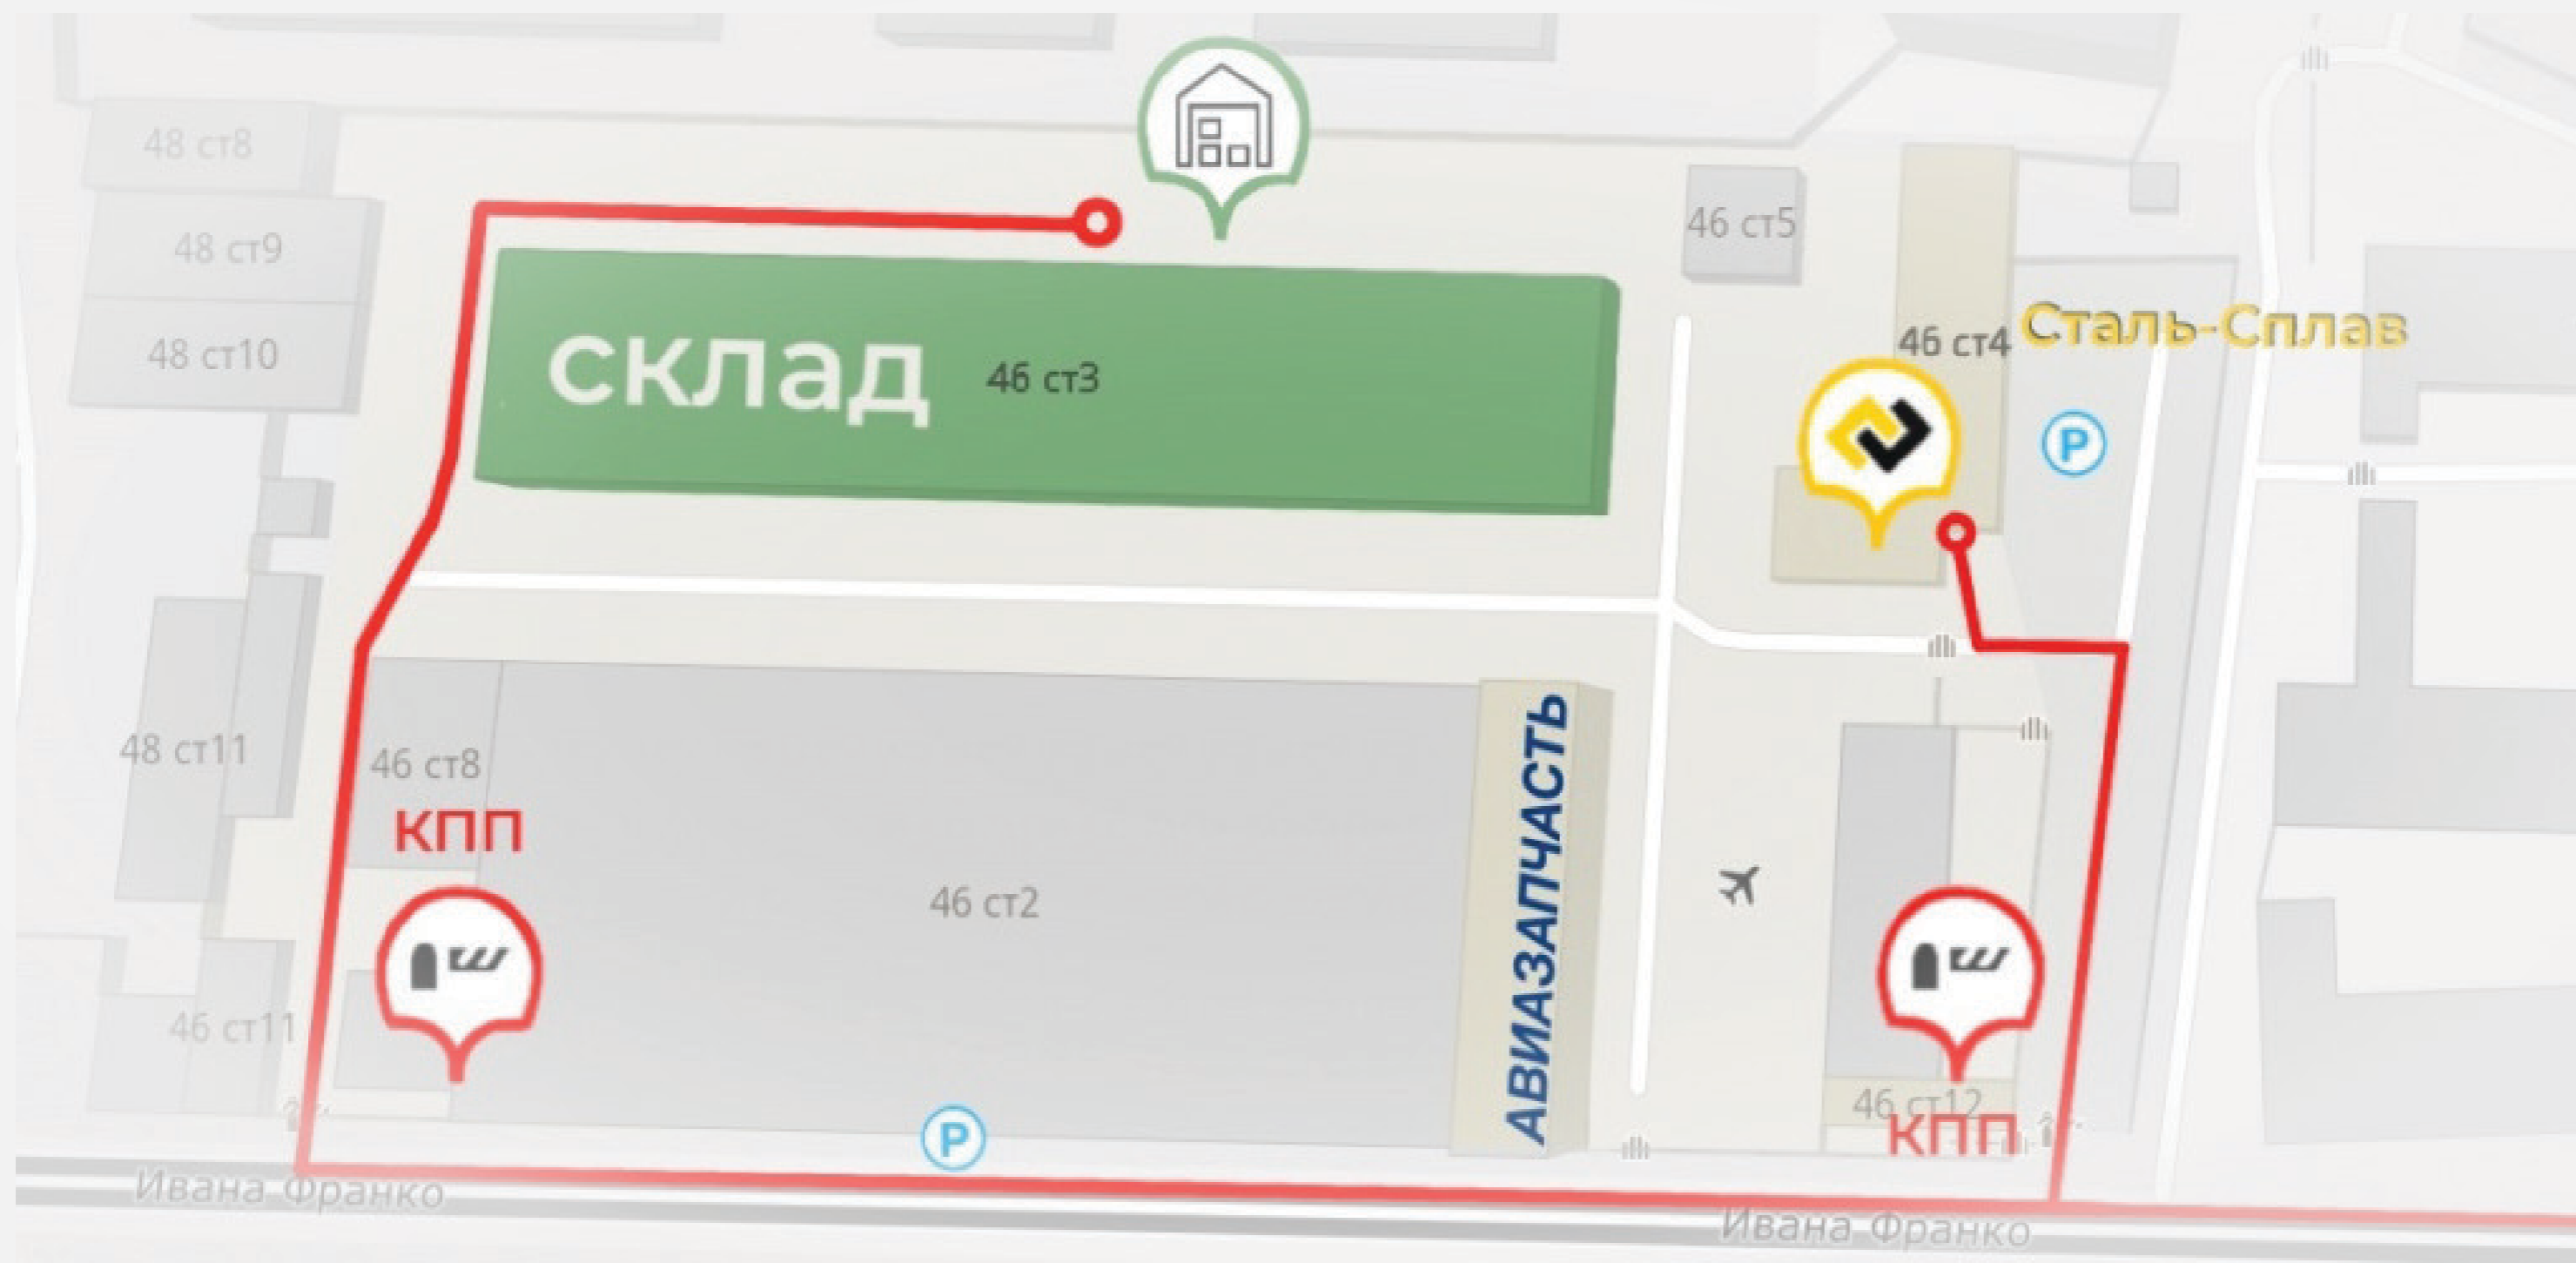

СХЕМА ПРОЕЗДА

Сталь-Сплав Москва
МЕТАЛЛОПРОКАТ

СХЕМА ПРОЕЗДА

Сталь-Сплав Москва
МЕТАЛЛОПРОКАТ

Склад расположен на территории режимного объекта с особым порядком пропуска. Просим Вас с пониманием относиться к требованиям охраны складского комплекса.